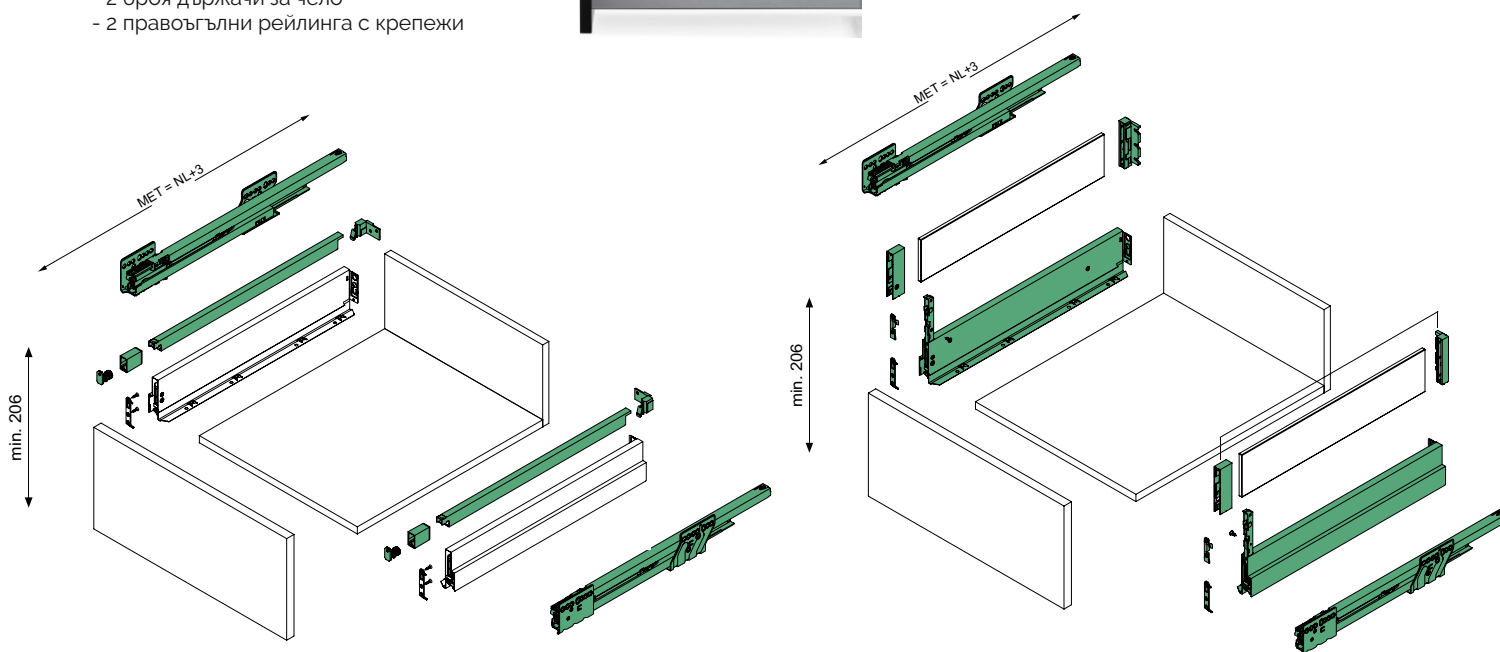

## Чекмедже Nova Pro Scala с рейлинг и стъкло

Комплекта включва:

- 2 броя двустенни царги с височина 90 мм
- 2 броя плъзгачи с вградено плавно с товароносимост 40 кг
- 2 броя държачи за чело
- 2 правоъгълни рейлинга с крепежи

- Плътнo прилепнали правоъгълни рейлинги
- Минимални пластмасови части
- Вграден реглаж
- Насройка на наклона посредством рейлинга
- Права вътрешна стена
- Монтаж и демонтаж без инструменти
- Ширината за дъното и задния панел е еднаква
- Обработката на дъното не се изисква

Комплекта включва:

- 2 броя двустенни царги за стъкло с височина 90 мм
- 2 броя плъзгачи с вградено плавно с товароносимост 40 кг
- 2 броя държачи за чело
- 2 броя допълнителни планки за чело
- комплект от 2/2 държача предни/задни за стъкло 8 мм