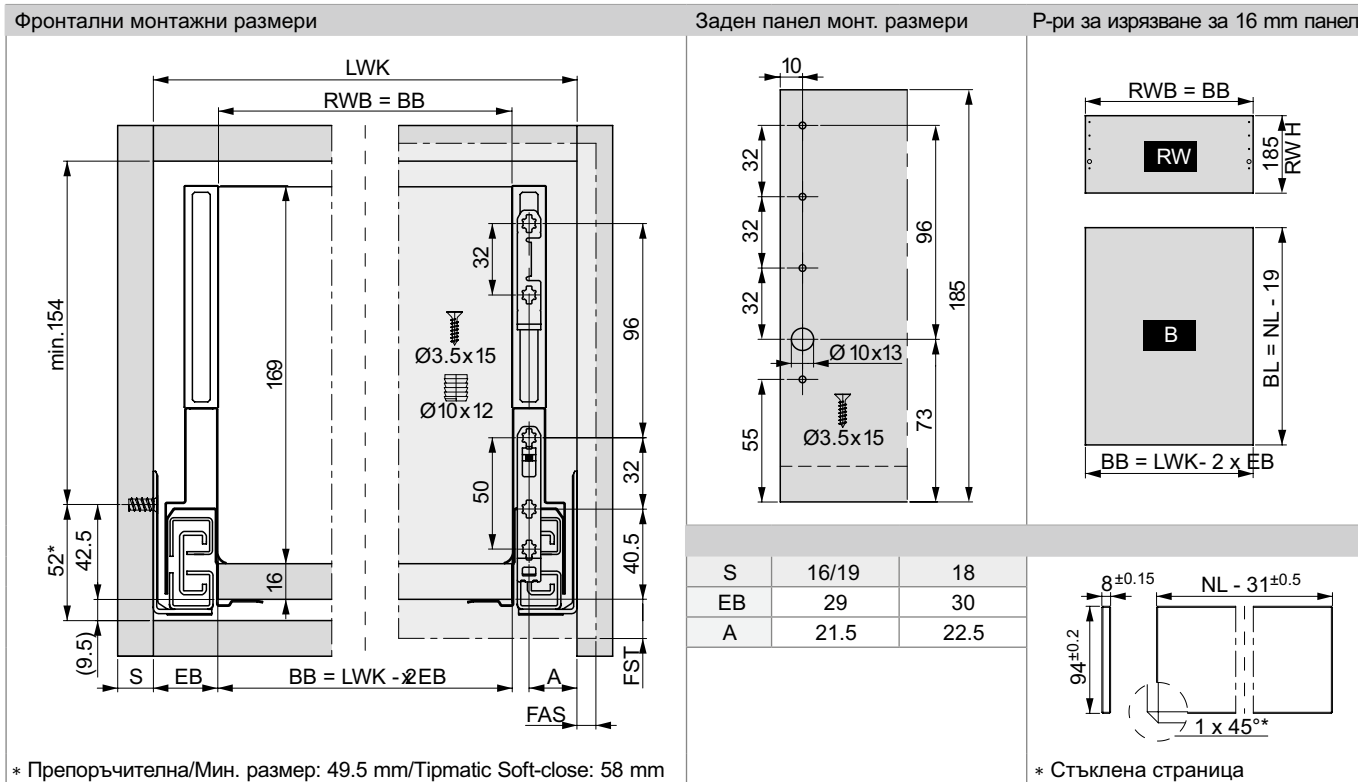

Nova Pro Scala Crystal страници Н90 мм стъкло

ИНФОРМАЦИЯ ЗА МОНТАЖ