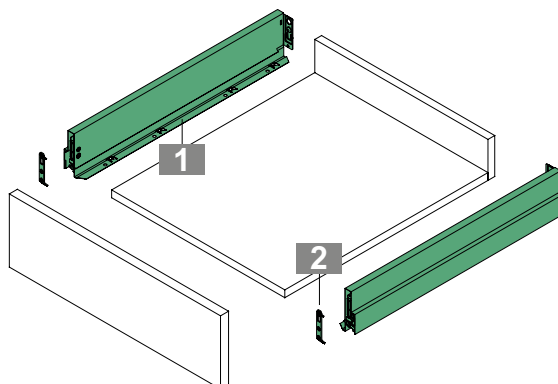

Nova Pro Scala страници H90 мм

- Практично стандартно чекмедже за всички приложения
- Може да се персонализира с дизайнерски панели
- Вграден реглаж по височината и настрани
- Оптимално използване на пространството благодарение на правата вътрешна стена и малка конструктивна ширина
- Здрав дизайн и високо ниво на стабилност
- Монтаж и демонтаж без инструменти на предната част
- Ширината на долния и задния панел е една и съща
- Обработка на дъното не се изисква

ИНФОРМАЦИЯ ЗА ПОРЪЧКА 1+2x2+3

1 Nova Pro Scala страници за чекмедже H90 К-т: Една лява, една дясна

NL	Камък		Ice		Silver					
	Код:	Цена	Art.-no.	PU	Art.-no.	PU				
270										
300										
350										
400										
450	003-F100 103 120 211	25.95лв								
500	003-F100 103 123 211	26.21лв								
550										
600										
650										

2 Скоба за монтаж на панела На брой: Използва се и за лява и за дясна

Описание	Код:	Цена
За фиксиране с винт	003-F102 021 855 123	0.47лв

3 Nova Pro плъзгач пълно изтегляне плавно Soft-close S16/S19 К-т: Един ляв, един десен

NL	40 kg		70 kg							
	Код:	Цена	Art.-no.	PU						
270			-							
300			-							
350			-							
400			-							
450	003-F101 108 273 211	36.48лв								
500	003-F101 108 276 211	37.27лв								
550										
600										
650	-