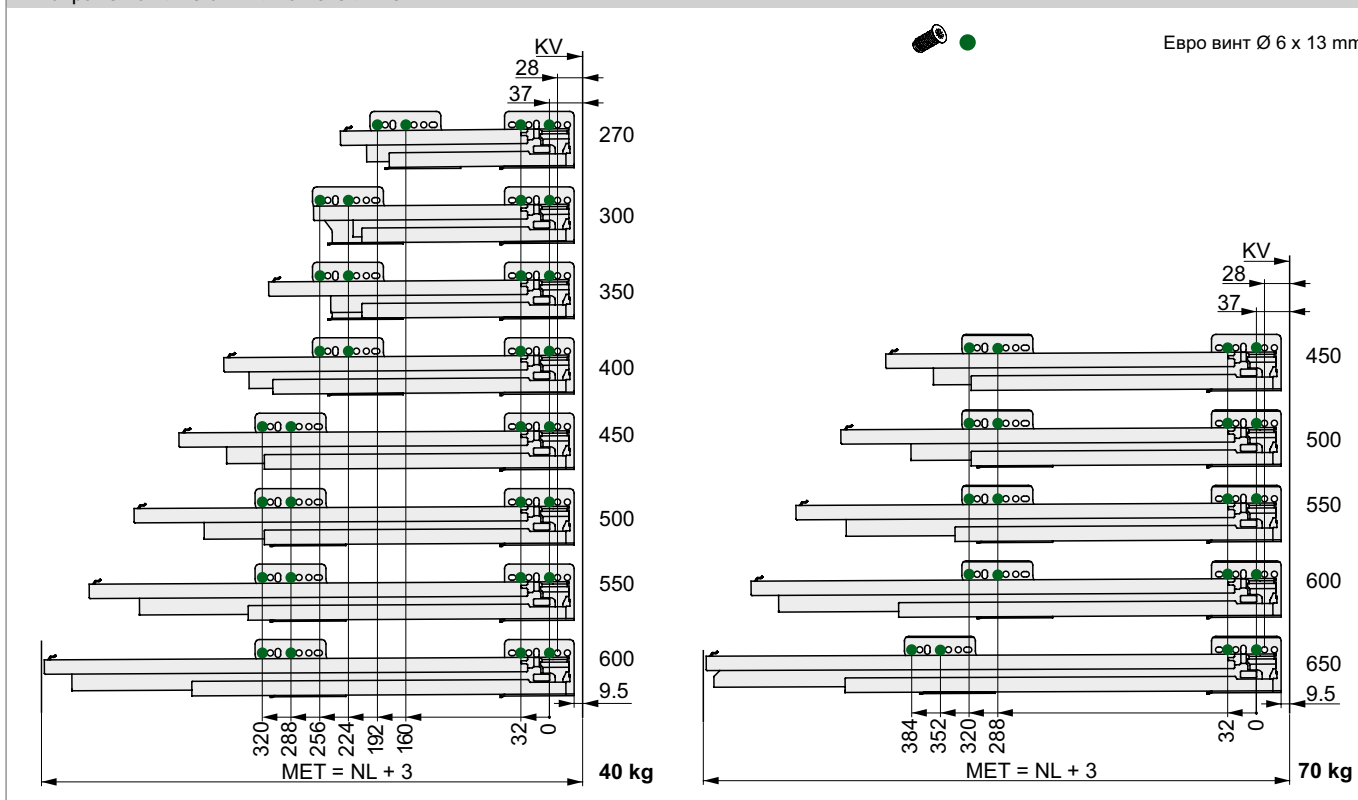

Фиксиране на плъзгач пълно изтегляне

ЛЕГЕНДА

B Долен панел
BB / BL Ширина дъно / Дължина дъно
EB Конструкт. ширина
FAS Припокриване, страница

FST Припокриване отпред
KV Преден ръб на шкафа
LWK Вътрешна ширина на шкафа
MET Минимална монтажна дълб.

NL Номинална дължина
RW Заден панел
RWB Ширина заден панел
RWH Височина заден панел