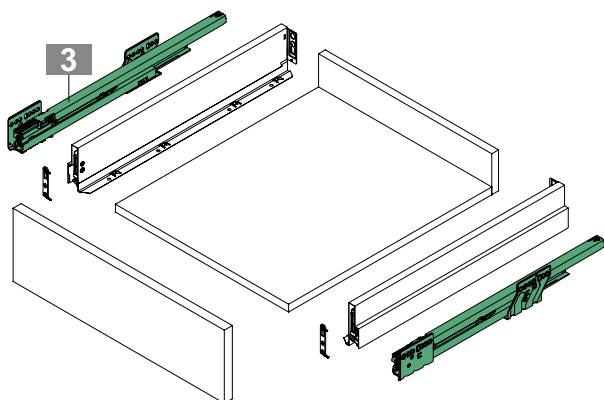

Nova Pro Scala страници H90 мм

- Практично стандартно чекмедже за всички приложения
- Може да се персонализира с дизайнерски панели
- Вграден реглаж по височината и настрани
- Оптимално използване на пространството благодарение на правата вътрешна стена и малка конструктивна ширина
- Здрав дизайн и високо ниво на стабилност
- Монтаж и демонтаж без инструменти на предната част
- Ширината на долния и задния панел е една и съща
- Обработка на дъното не се изисква

ИНФОРМАЦИЯ ЗА ПОРЪЧКА 1+2x2+3

1 Nova Pro Scala страници за чекмедже H90 К-т: Една лява, една дясна

NL	Камък		Ice		Silver					
	Код:	Цена	Art.-no.	PU	Art.-no.	PU				
270										
300										
350										
400										
450	003-F100 103 120 211	25.95лв								
500	003-F100 103 123 211	26.21лв								
550										
600										
650										

2 Скоба за монтаж на панела На брой: Използва се и за лява и за дясна

Описание	Код:	Цена
За фиксиране с винт	003-F102 021 855 123	0.47лв

3 Nova Pro плъзгач пълно изтегляне плавно Soft-close S16/S19 К-т: Един ляв, един десен

NL	40 kg		70 kg							
	Код:	Цена	Art.-no.	PU						
270			-							
300			-							
350			-							
400			-							
450	003-F101 108 273 211	36.48лв								
500	003-F101 108 276 211	37.27лв								
550										
600										
650	-