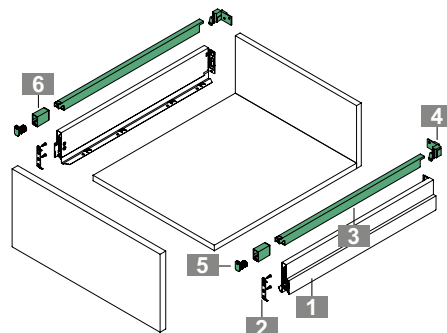

ИНФОРМАЦИЯ ЗА ПОРЪЧКА 1+2x2+2x3+4L+4R+2x5+2x6+7

1 Nova Pro Scala страници за чекмедже Н90
К-т: Една лява, една дясна

NL	Камък		Ice		Silver					
	Код:	Цена	Art.-no.	PU	Art.-no.	PU				
270										
300										
350										
400										
450										
500	003-F100 103 123 211	26.21лв								
550										
600										
650										

2 Скоба за монтаж на панела
На брой: Използва се и за лява и за дясна

Описание	Код:	Цена
За фиксиране с винт	003-F102 021 855 123	0.47лв

3 Правоъгълен рейлинг
На брой: Използва се за ляв и десен

NL	Камък		Ice		Silver					
	Код:	Цена	Art.-no.	PU	Art.-no.	PU				
270										
300										
350										
400										
450										
500	003-F102 104 626 223	2.44лв								
550										
600										
650										

4 Клипс за рейлинг за дървен гръб, за винтове
На брой: ляв/десен

	Камък		Ice		Silver					
	Код:	Цена	Art.-no.	PU	Art.-no.	PU				
Ляв	F102 104 670 223	1.04 лв								
Десен	F102 104 671 223	1.04 лв