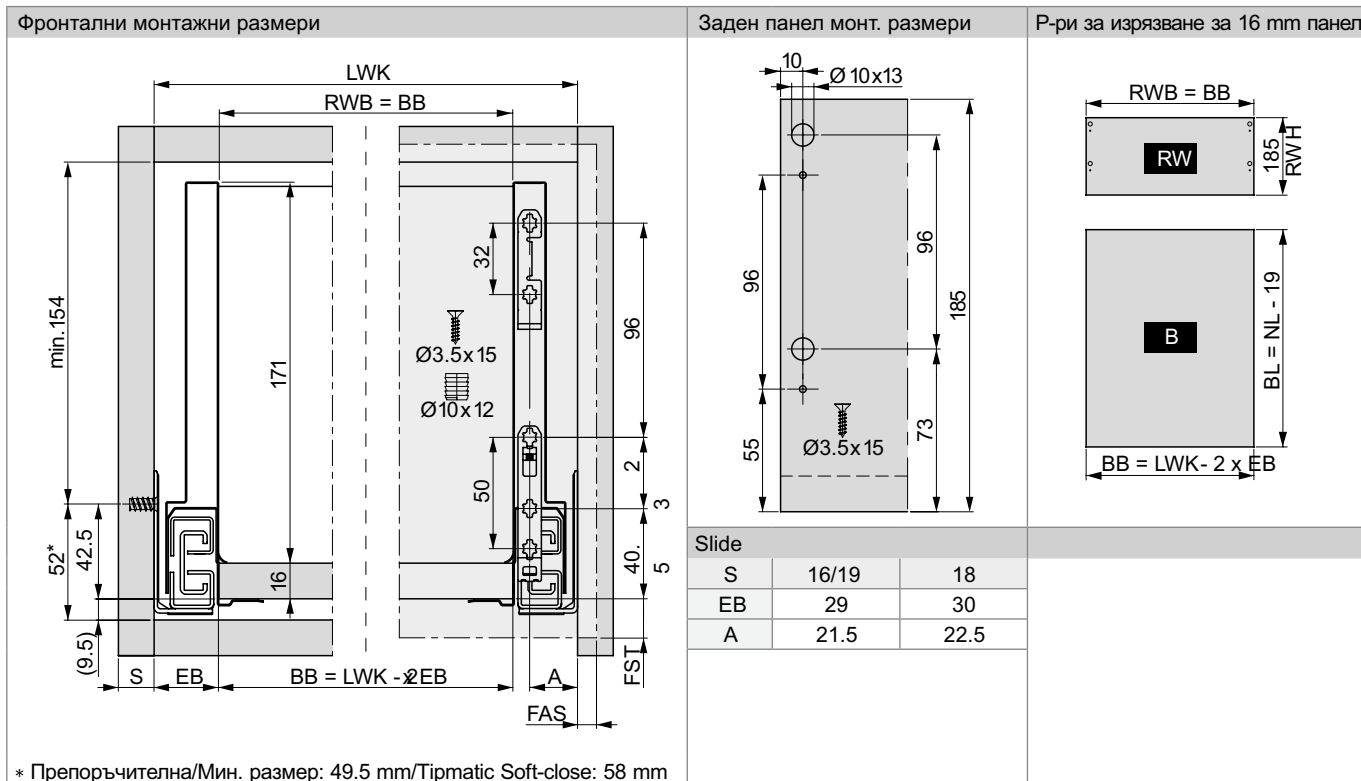

Nova Pro Scala страници H186 мм

ИНФОРМАЦИЯ ЗА МОНТАЖ

Всички размери са в милиметри