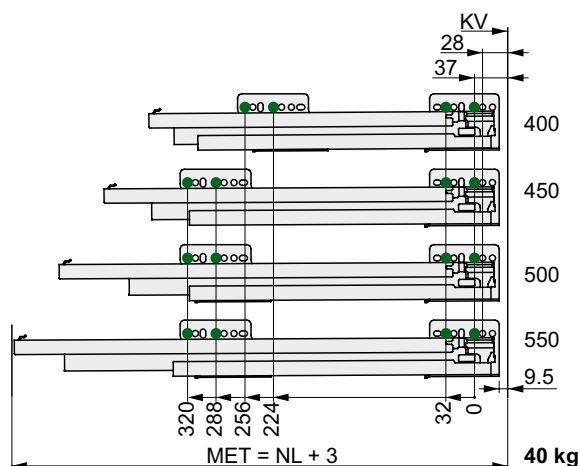

Nova Pro Scala страници Н63 мм

ИНФОРМАЦИЯ ЗА МОНТАЖ

Всички размери са в милиметри

Фронтални монтажни размери	Заден панел монт. размери	Р-ри за изрязване за 16 mm панел
<table border="1"> <thead> <tr> <th colspan="3">Slide</th> </tr> </thead> <tbody> <tr> <td>S</td> <td>16/19</td> <td>18</td> </tr> <tr> <td>EB</td> <td>29</td> <td>30</td> </tr> <tr> <td>A</td> <td>21.5</td> <td>22.5</td> </tr> </tbody> </table>		
* Препоръчителна/Мин. размер: 49.5 mm/Tipmatic Soft-close: 58 mm		

Фиксиране на плъзгач пълно изтегляне

Евро винт Ø 6 x 13 mm

ЛЕГЕНДА

B Долен панел
BB / BL Ширина дъно / Дължина дъно
EB Конструкт. ширина
FAS Припокриване, страница

FST Припокриване отпред
KV Преден ръб на шкафа
LWK Вътрешна ширина на шкафа
MET Минимална монтажна дълб.

NL Номинална дължина
RW Заден панел
RWB Ширина заден панел
RWH Височина заден панел