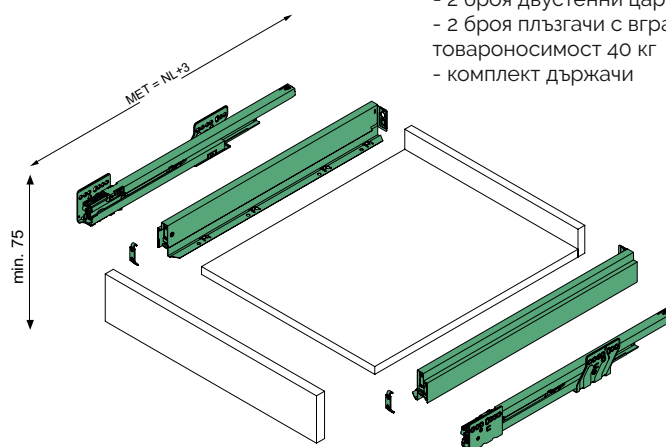

## Чекмедже Nova Pro Scala със страници H63/90/185 мм

- Изключително ниско чекмедже/при 63мм/
- Може да се персонализира с дизайнерски панели
- Вграден реглаж по височина и на страни
- Оптимално използване на пространството благодарение на правата стена и малка конструктивна ширина
- Здраво и високо ниво на стабилност
- Монтаж и демонтаж без инструменти на челото
- Ширината на долния и задния панел е една и съща
- Обработка на дъното не се изисква

Комплекта включва:

- 2 броя двустенни царги с височина 63/90/185 мм
- 2 броя плъзгачи с вградено плавно с товароносимост 40 кг
- комплект държачи

Nova Pro Scala тъмно сиви страници 63 мм

Дължина	Код	Вид плъзгач	Товароносимост	Плавно	PUSH TO OPEN	Цвят	Цена с ДДС
500	NPSC H63-500ST	Пълно изтегляне	40 кг	вградено	може да се добави (52.46 лв)	ТЪМНО СИВО	71.52 лв