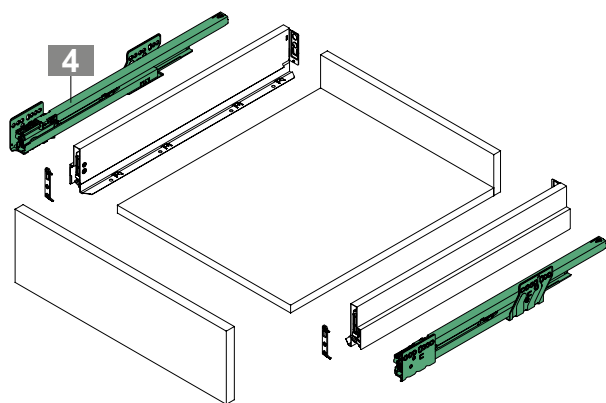

Nova Pro Scala страници Н186 мм

- Тънка, затворена страна на чекмеджето
- Висока стабилност на челото до височина от 780 мм
- Може да се персонализира с дизайнерски панели
- Вграден реглаж по височина, настрани и наклона
- Оптимално използване на пространството благодарение на правата вътрешна стена и малка конструктивна ширина
- Монтаж и демонтаж без инструменти на предната част
- Ширината на долния и задния панел е еднаква
- Обработка на дъното не се изисква

ИНФОРМАЦИЯ ЗА ПОРЪЧКА 1+2x2+2x3+4

1 Nova Pro Scala страници за чекмедже Н186 К-т: Една лява, една дясна									
NL	Камък		Ice				Silver		
	Код:	Цена	Art.-no.	PU	Art.-no.	PU			
270									
300									
350									
400									
450									
500	003-F100 103 315 211	50.69лв							
550									
600									
650									

2 Скоба за монтаж на панела На брой: Използва се и за лява и за дясна				3 Доп. челна планка На брой: Използва се за лява и дясна			
Описание		Код:	Цена				
За фиксиране с винт		003-F102 021 855 123	0.47лв	32 mm	За фиксиране с винт	003-F102 104 833 123	0.47лв

4 Nova Pro плъзгач пълно изтегляне плавно Soft-close S16/S19 К-т: Един ляв, един десен									
NL	40 kg		70 kg						
	Код:	Цена	Art.-no.	PU					
270			-						
300			-						
350			-						
400			-						
450			-						
500	003-F101 108 276 211	37.27лв							
550									
600									
650	-