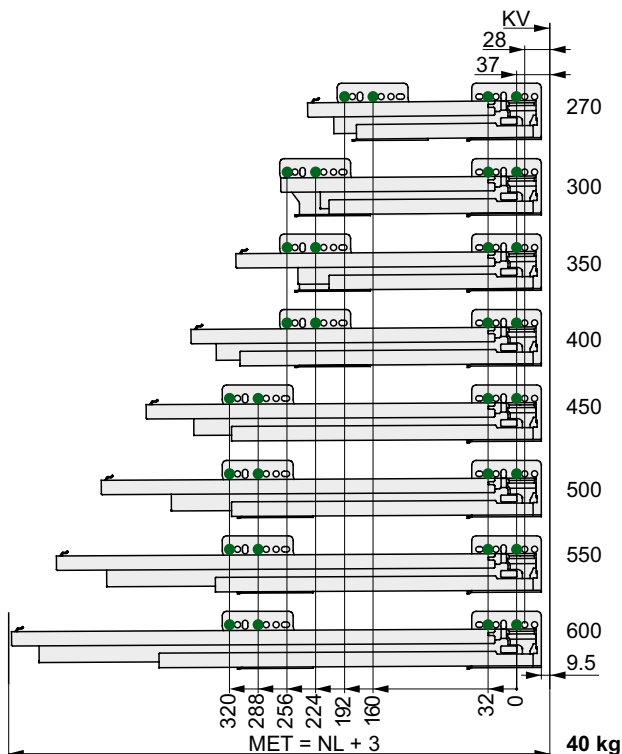

40 kg

Евро винт Ø 6 x 13 mm