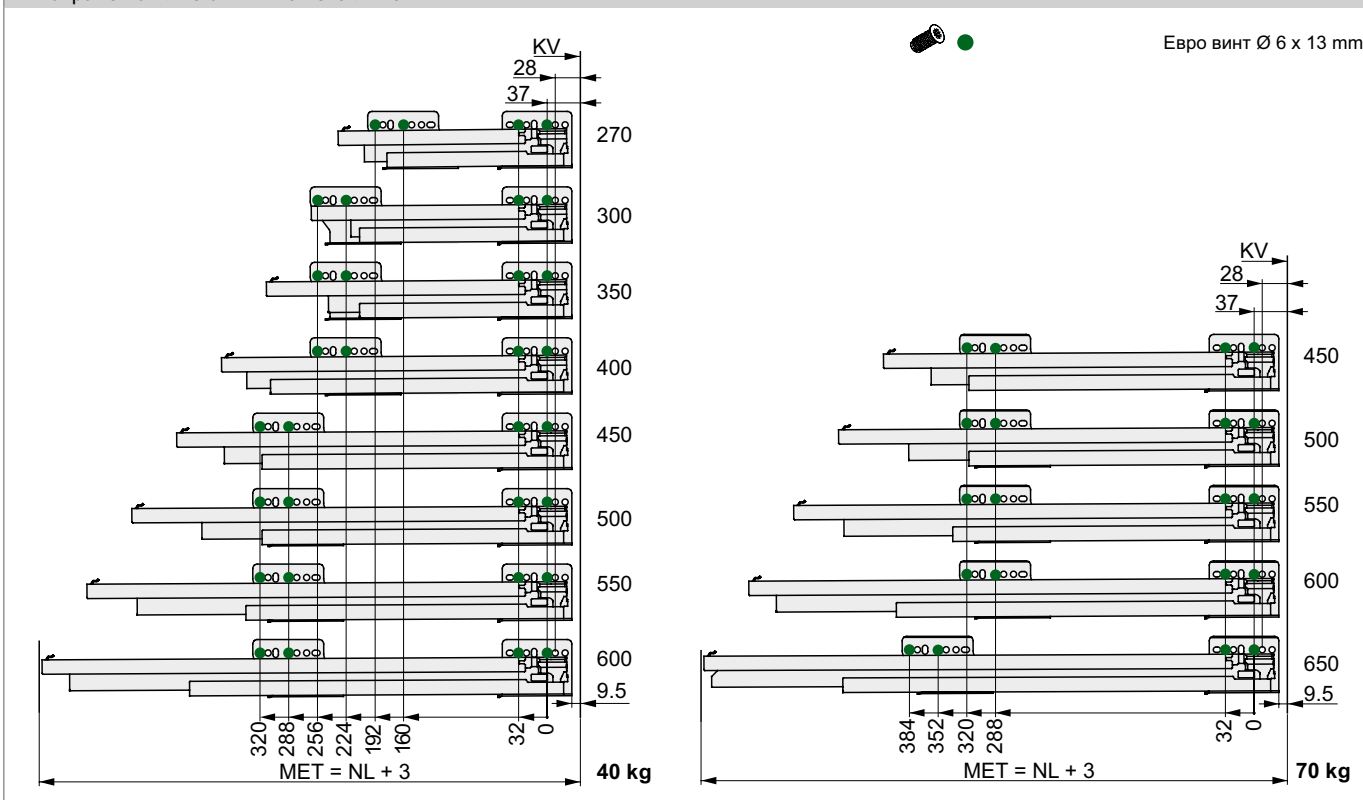

Фиксиране на плъзгач пълно изтегляне

ЛЕГЕНДА

B Долен панел
BB / BL Ширина дъно / Дължина дъно
EB Конструкт. ширина
FAS Припокриване, страница

FST Припокриване отпред
KV Преден ръб на шкафа
LWK Вътрешна ширина на шкафа
MET Минимална монтажна дълб.

NL Номинална дължина
RW Заден панел
RWB Ширина заден панел
RWH Височина заден панел