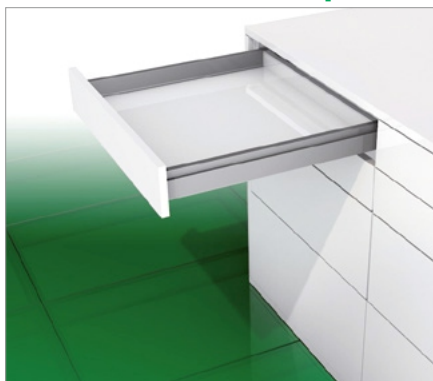

Nova Pro Scala страници Н63 мм

- Изключително ниско чекмедже
- Може да се персонализира с дизайнерски панели
- Вграден реглаж по височина и настрани
- Оптимално използване на пространството благодарение на правата стена и малка конструктивна ширина
- Здраво и високо ниво на стабилност
- Монтаж и демонтаж без инструменти на челото
- Ширината на долния и задния панел е една и съща
- Обработка на дъното не се изисква

ИНФОРМАЦИЯ ЗА ПОРЪЧКА 1+2x2+3

1 Nova Pro Scala страници за чекмедже Н63 К-т: Една лява, една дясна									
NL	Камък		Ice		Silver				
	Код:	Цена	Код:	Цена	Код:	Цена			
400									
450									
500	003-F100 103 015 211	32.67лв							
550									

2 Скоба за монтаж на панела На брой: Използва се и за лява и за дясна			
	Описание	Код:	Цена
	For press fitting	003-F1020 38 331 123	0.79лв
	For screw fixing	F102038330	

3 Nova Pro плъзгач пълно изтегляне плавно Soft-close S16/S19 К-т: Един ляв, един десен									
NL	40 kg		70 kg						
	Код:	Цена	Art.-но.	PU					
270			-						
300			-						
350			-						
400			-						
450									
500	003-F101 108 276 211	37.27лв							
550									
600									
650	-