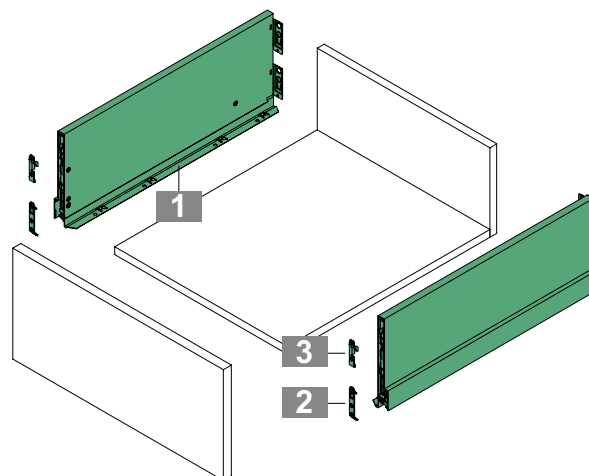

Nova Pro Scala страници Н186 мм

- Тънка, затворена страна на чекмеджето
- Висока стабилност на челото до височина от 780 мм
- Може да се персонализира с дизайнерски панели
- Вграден реглаж по височина, настрани и наклона
- Оптимално използване на пространството благодарение на правата вътрешна стена и малка конструктивна ширина
- Монтаж и демонтаж без инструменти на предната част
- Ширината на долния и задния панел е еднаква
- Обработка на дъното не се изисква

ИНФОРМАЦИЯ ЗА ПОРЪЧКА 1+2x2+2x3+4

1 Nova Pro Scala страници за чекмедже Н186 К-т: Една лява, една дясна									
NL	Камък		Ice				Silver		
	Код:	Цена	Art.-no.	PU	Art.-no.	PU			
270									
300									
350									
400									
450									
500	003-F100 103 315 211	50.69лв							
550									
600									
650									

2 Скоба за монтаж на панела На брой: Използва се и за лява и за дясна				3 Доп. челна планка На брой: Използва се за лява и дясна			
Описание		Код:	Цена				
За фиксиране с винт		003-F102 021 855 123	0.47лв	32 mm	За фиксиране с винт	003-F102 104 833 123	0.47лв

4 Nova Pro плъзгач пълно изтегляне плавно Soft-close S16/S19 К-т: Един ляв, един десен									
NL	40 kg		70 kg						
	Код:	Цена	Art.-no.	PU					
270			-						
300			-						
350			-						
400			-						
450			-						
500	003-F101 108 276 211	37.27лв							
550									
600									
650	-