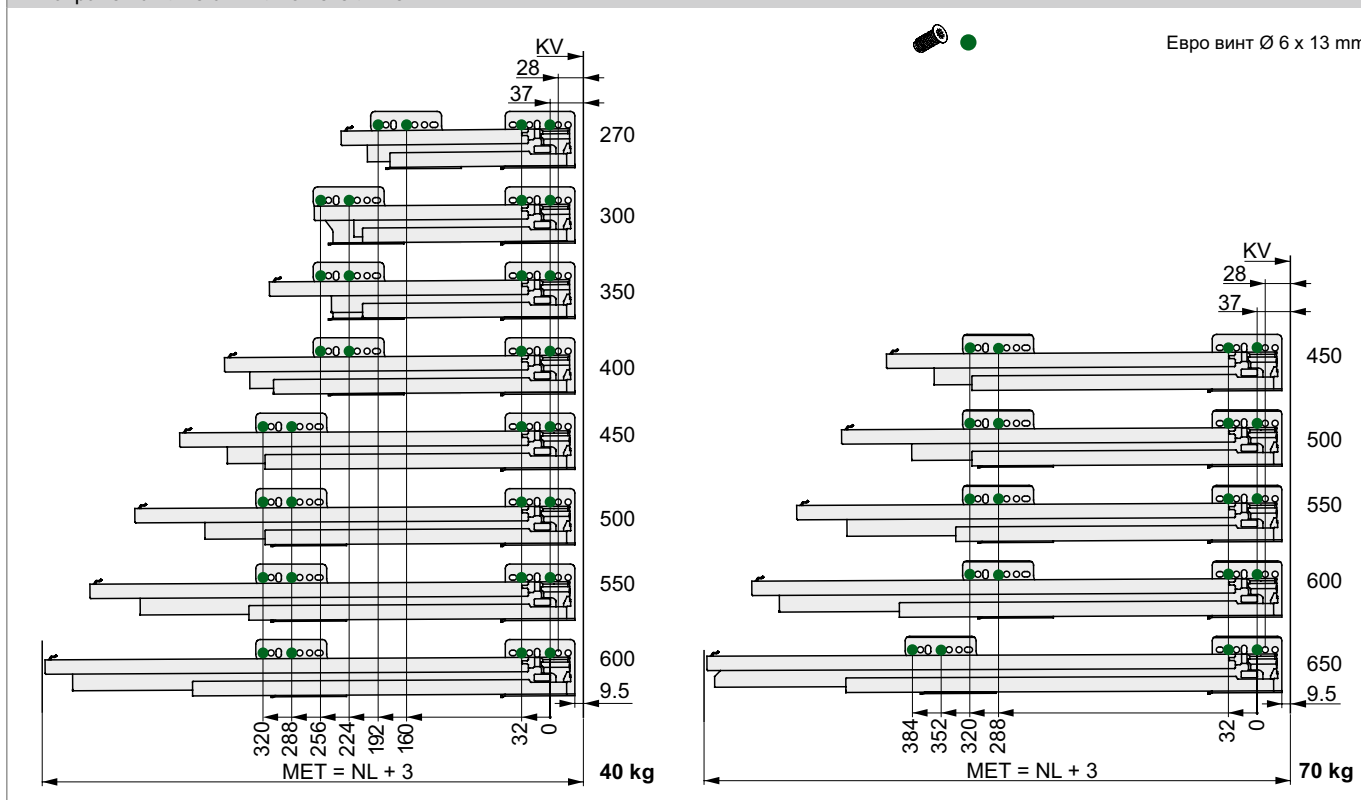

Фиксиране на плъзгач пълно изтегляне

ЛЕГЕНДА

B Долен панел
BB / BL Ширина дъно / Дължина дъно
EB Конструкт. ширина
FAS Припокриване, страница

FST Припокриване отпред
KV Преден ръб на шкафа
LWK Вътрешна ширина на шкафа
MET Минимална монтажна дълб.

NL Номинална дължина
RW Заден панел
RWB Ширина заден панел
RWH Височина заден панел