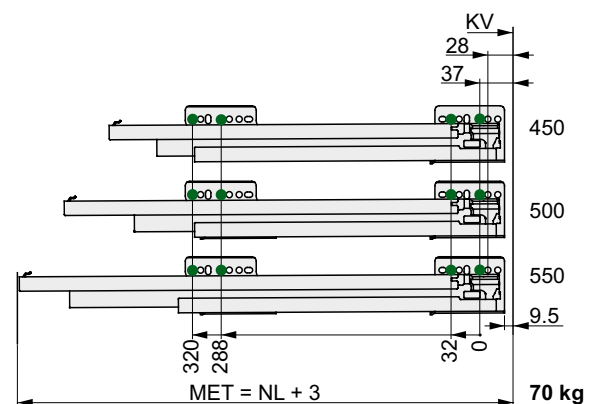

Nova Pro Scala страници Н63 мм

ИНФОРМАЦИЯ ЗА МОНТАЖ

Всички размери са в милиметри

Фронтални монтажни размери	Заден панел монт. размери	Р-ри за изрязване за 16 mm панел
<table border="1"> <thead> <tr> <th colspan="3">Slide</th> </tr> </thead> <tbody> <tr> <td>S</td> <td>16/19</td> <td>18</td> </tr> <tr> <td>EB</td> <td>29</td> <td>30</td> </tr> <tr> <td>A</td> <td>21.5</td> <td>22.5</td> </tr> </tbody> </table>		
* Препоръчителна/Мин. размер: 49.5 mm/Tipmatic Soft-close: 58 mm		

Фиксиране на плъзгач пълно изтегляне

Евро винт Ø 6 x 13 mm

ЛЕГЕНДА

B Долен панел
BB / BL Ширина дъно / Дължина дъно
EB Конструкт. ширина
FAS Припокриване, страница

FST Припокриване отпред
KV Преден ръб на шкафа
LWK Вътрешна ширина на шкафа
MET Минимална монтажна дълб.

NL Номинална дължина
RW Заден панел
RWB Ширина заден панел
RWH Височина заден панел