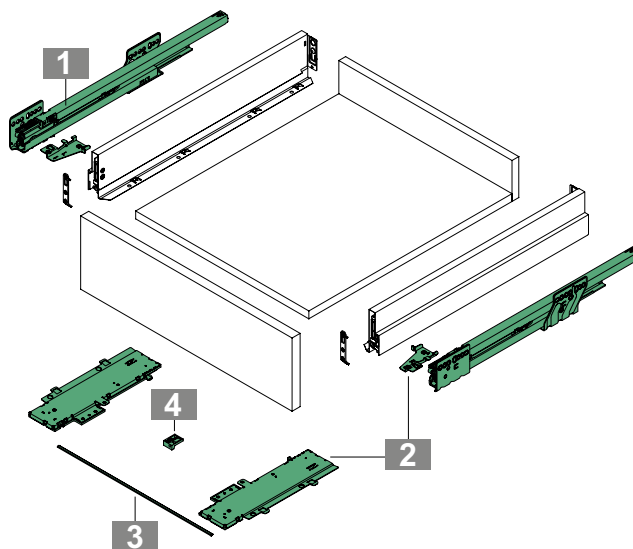

Пуш Tipmatic Soft close за плъзгач за Nova Pro Scala

- Механична система за отваряне на чекмеджето без дръжки
- Комбинира функцията Tipmatic с амортисьорно меко затваряне
- Лесно сглобяване на Tipmatic
- Може да се използва за Nova Pro плъзгачи пълно изтегляне
- Един артикул за всички номинални дължини и тегловни класове
- 3-степенен реглаж на силата на отваряне
- Голяма зона за активиране със синхронизиращия прът

ИНФОРМАЦИЯ ЗА ПОРЪЧКА 1+2+3(ако чекмеджето е >500 мм)+4(ако чекмеджето е >800 мм)

1 Nova Pro плъзгач пълно изтегляне плавно Soft-close S16/S19 К-т: Един ляв, един десен		40 kg		70 kg							
NL	Код:	Цена	Art.-no.	PU							
270			–								
300			–								
350			–								
400			–								
450											
500	003-F101 108 276 211	37,27лв									
550											
600											
650	–										

2 Nova Pro Tipmatic Soft-close К-т: пуш и активатор, по едно от всяка страна ляв/десен		3 Синхронизиращ лост за Nova Pro Tipmatic Soft-close На брой: за рязане по р-р			
Описание	Код:	Цена	Описание	Код:	Цена
Фиксиране с винт	003-F102 109 293 607	52,46лв	Дължина: 962 mm	003-F102 109 393 207	5,48лв

4 Държач/планка за синхр. лост На брой: фикс. с винт		
Описание	Код:	Цена
от KB 800 mm	003-F102 108 021 207	1,87 лв.