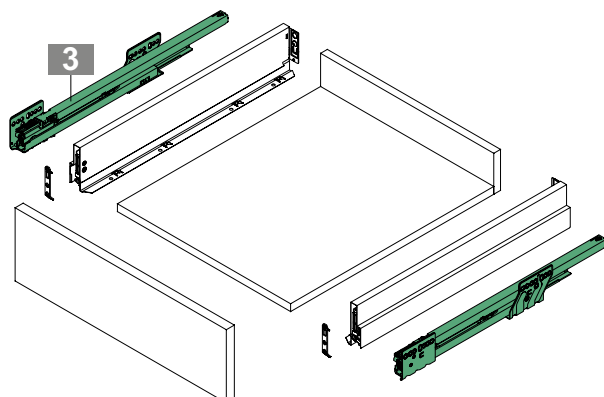

Nova Pro Scala страници Н63 мм

- Изключително ниско чекмедже
- Може да се персонализира с дизайнерски панели
- Вграден реглаж по височина и настрани
- Оптимално използване на пространството благодарение на правата стена и малка конструктивна ширина
- Здраво и високо ниво на стабилност
- Монтаж и демонтаж без инструменти на челото
- Ширината на долния и задния панел е една и съща
- Обработка на дъното не се изисква

ИНФОРМАЦИЯ ЗА ПОРЪЧКА 1+2x2+3

1 Nova Pro Scala страници за чекмедже Н63 К-т: Една лява, една дясна									
NL	Камък		Ice		Silver				
	Код:	Цена	Код:	Цена	Код:	Цена			
400									
450									
500	003-F100 103 015 211	32.67лв							
550									

2 Скоба за монтаж на панела На брой: Използва се и за лява и за дясна			
	Описание	Код:	Цена
	For press fitting	003-F1020 38 331 123	0.79лв
	For screw fixing	F102038330	

3 Nova Pro плъзгач пълно изтегляне плавно Soft-close S16/S19 К-т: Един ляв, един десен									
NL	40 kg		70 kg						
	Код:	Цена	Art.-но.	PU					
270			-						
300			-						
350			-						
400			-						
450									
500	003-F101 108 276 211	37.27лв							
550									
600									
650	-