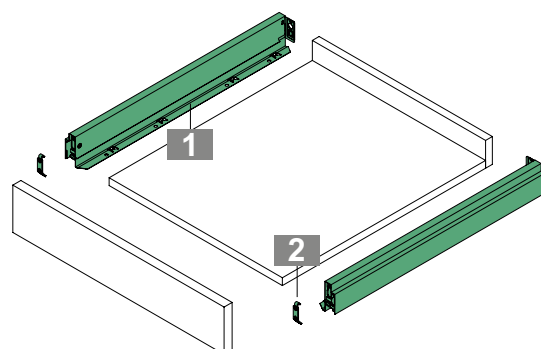

Nova Pro Scala страници Н63 мм

- Изключително ниско чекмедже
- Може да се персонализира с дизайнерски панели
- Вграден реглаж по височина и настрани
- Оптимално използване на пространството благодарение на правата стена и малка конструктивна ширина
- Здраво и високо ниво на стабилност
- Монтаж и демонтаж без инструменти на челото
- Ширината на долния и задния панел е една и съща
- Обработка на дъното не се изисква

ИНФОРМАЦИЯ ЗА ПОРЪЧКА 1+2x2+3

1 Nova Pro Scala страници за чекмедже Н63 К-т: Една лява, една дясна									
NL	Камък		Ice		Silver				
	Код:	Цена	Код:	Цена	Код:	Цена			
400									
450									
500	003-F100 103 015 211	32.67лв							
550									

2 Скоба за монтаж на панела На брой: Използва се и за лява и за дясна			
	Описание	Код:	Цена
	For press fitting	003-F1020 38 331 123	0.79лв
	For screw fixing	F102038330	

3 Nova Pro плъзгач пълно изтегляне плавно Soft-close S16/S19 К-т: Един ляв, един десен									
NL	40 kg		70 kg						
	Код:	Цена	Art.-но.	PU					
270			-						
300			-						
350			-						
400			-						
450									
500	003-F101 108 276 211	37.27лв							
550									
600									
650	-